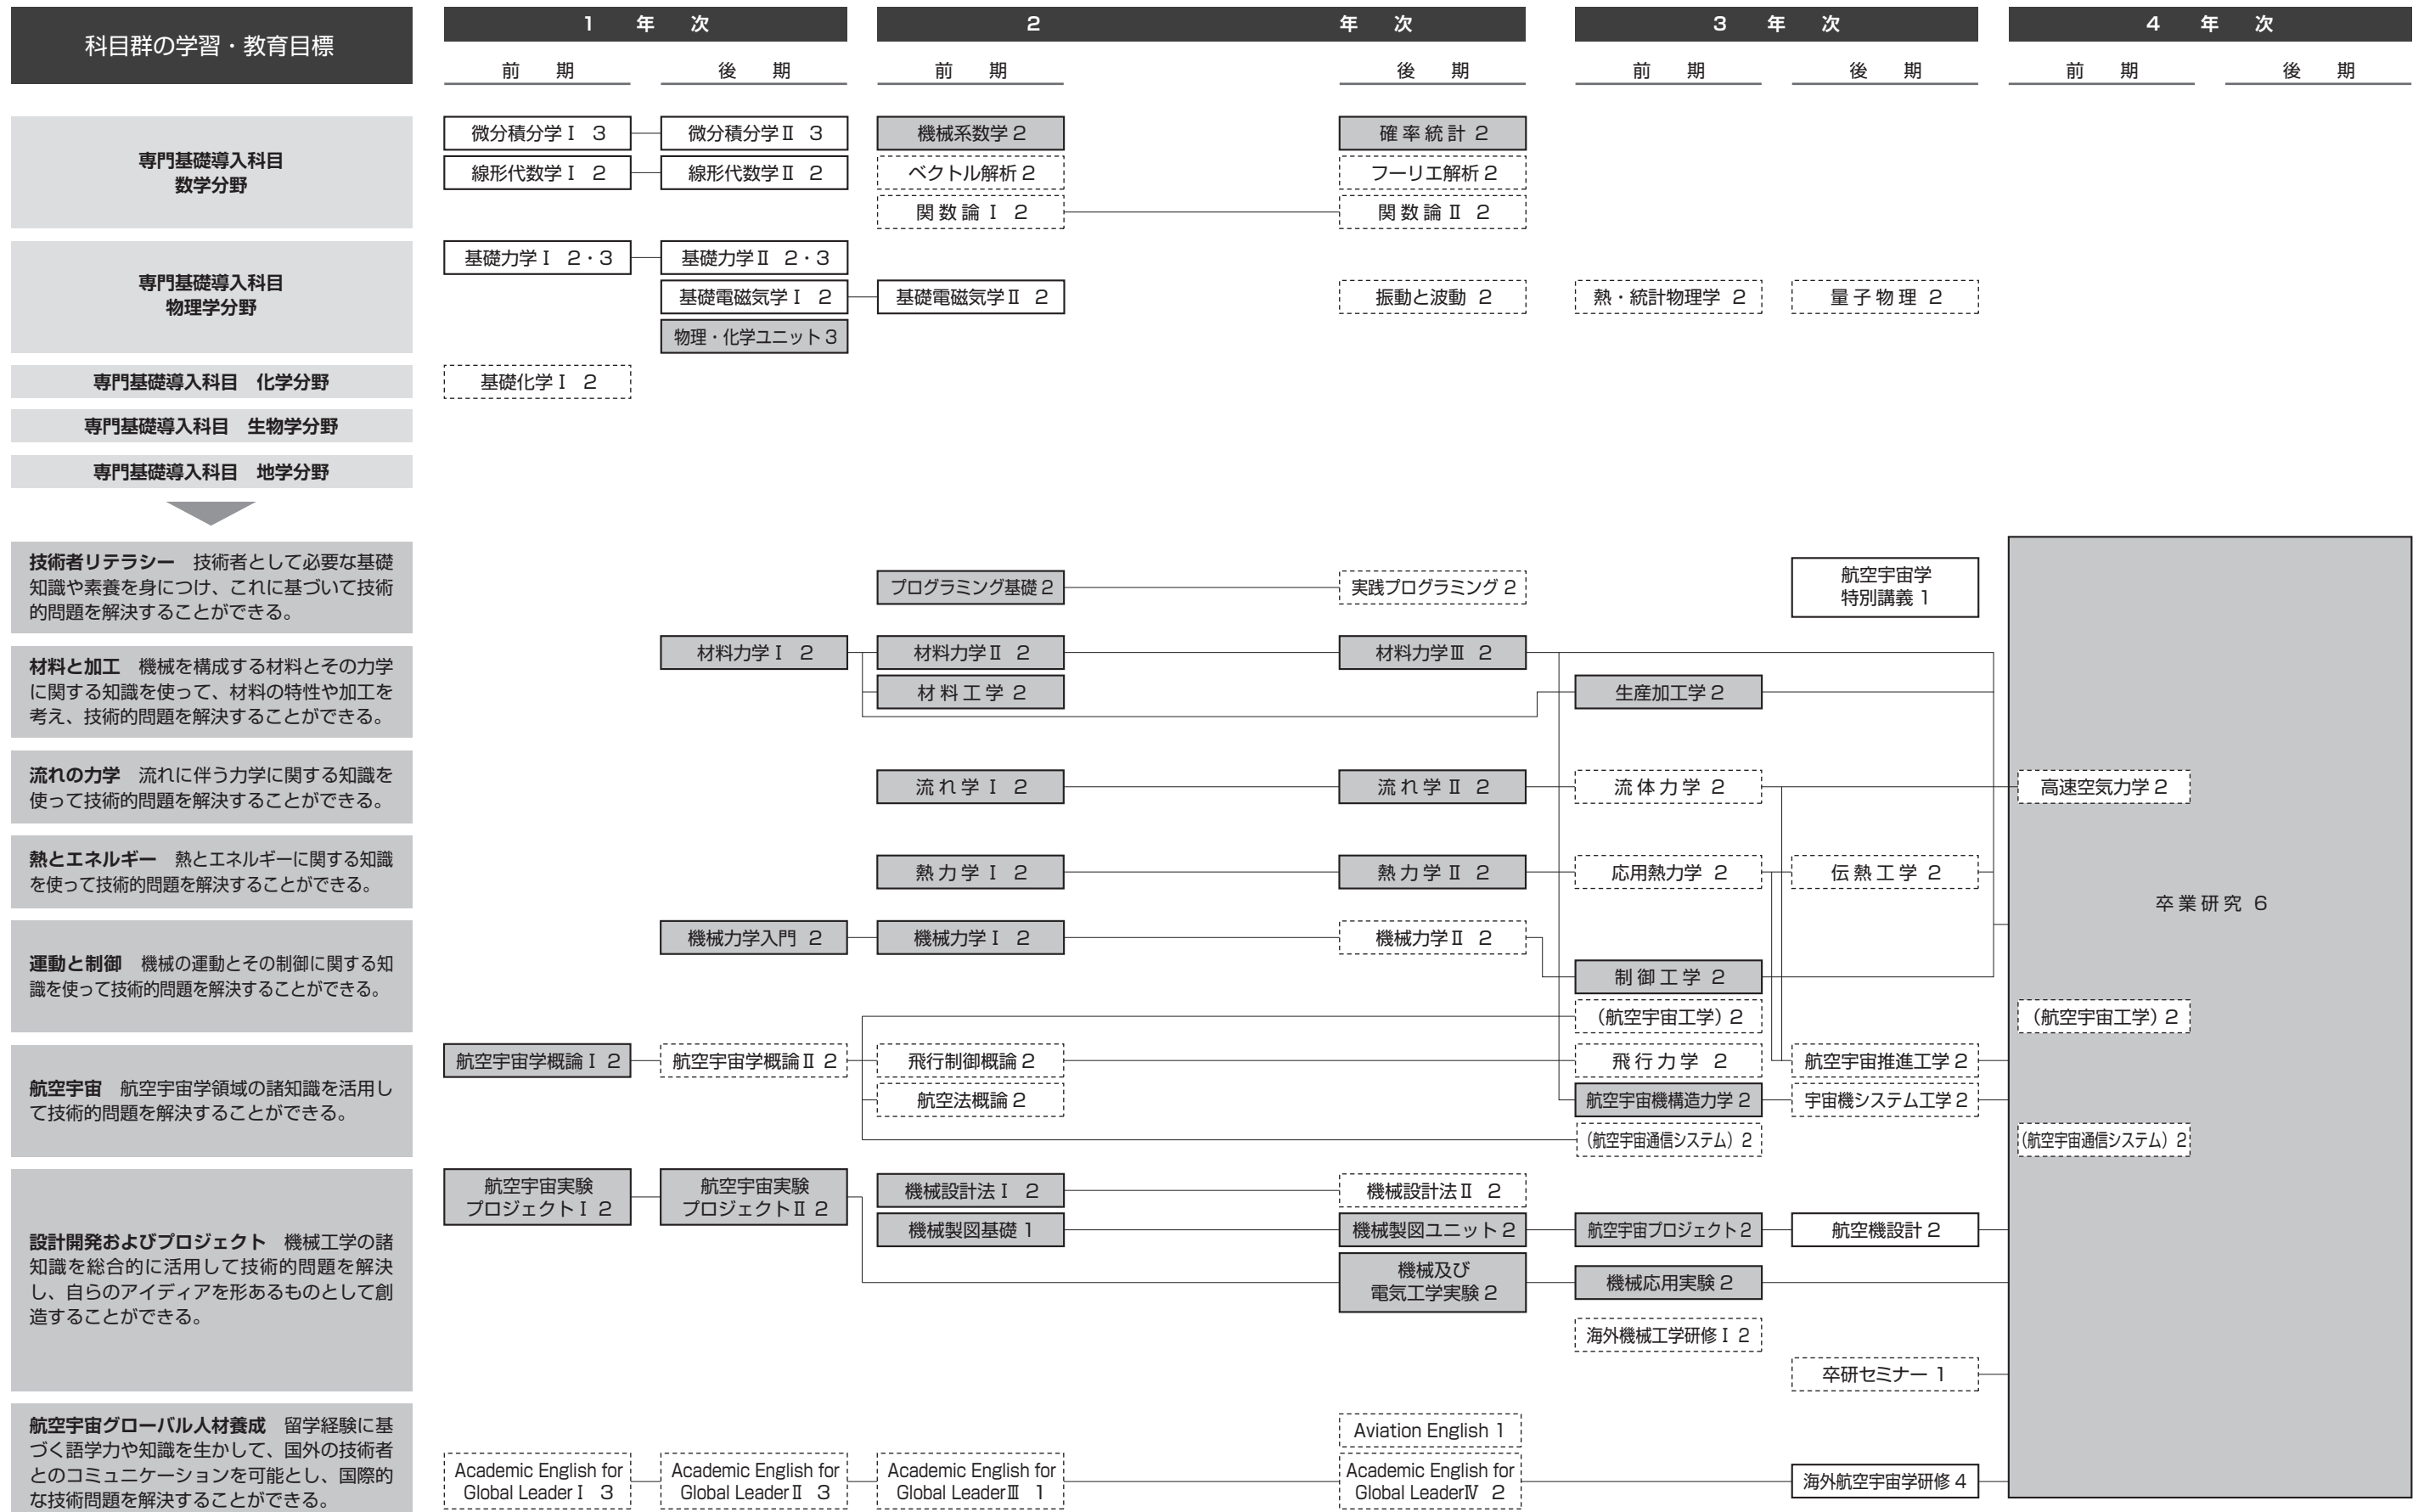

工学部 機械工学科 [機械工学コース・カリキュラムツリー] MM

■: 必修 □: 選択必修 □: 選択

II

専門教育に関すること

工学部 機械工学科 [機械工学コース・カリキュラムツリー] MM

工学部 機械工学科 [航空宇宙学コース・カリキュラムツリー] MF

■: 必修 □: 選択必修 ▨: 選択

II