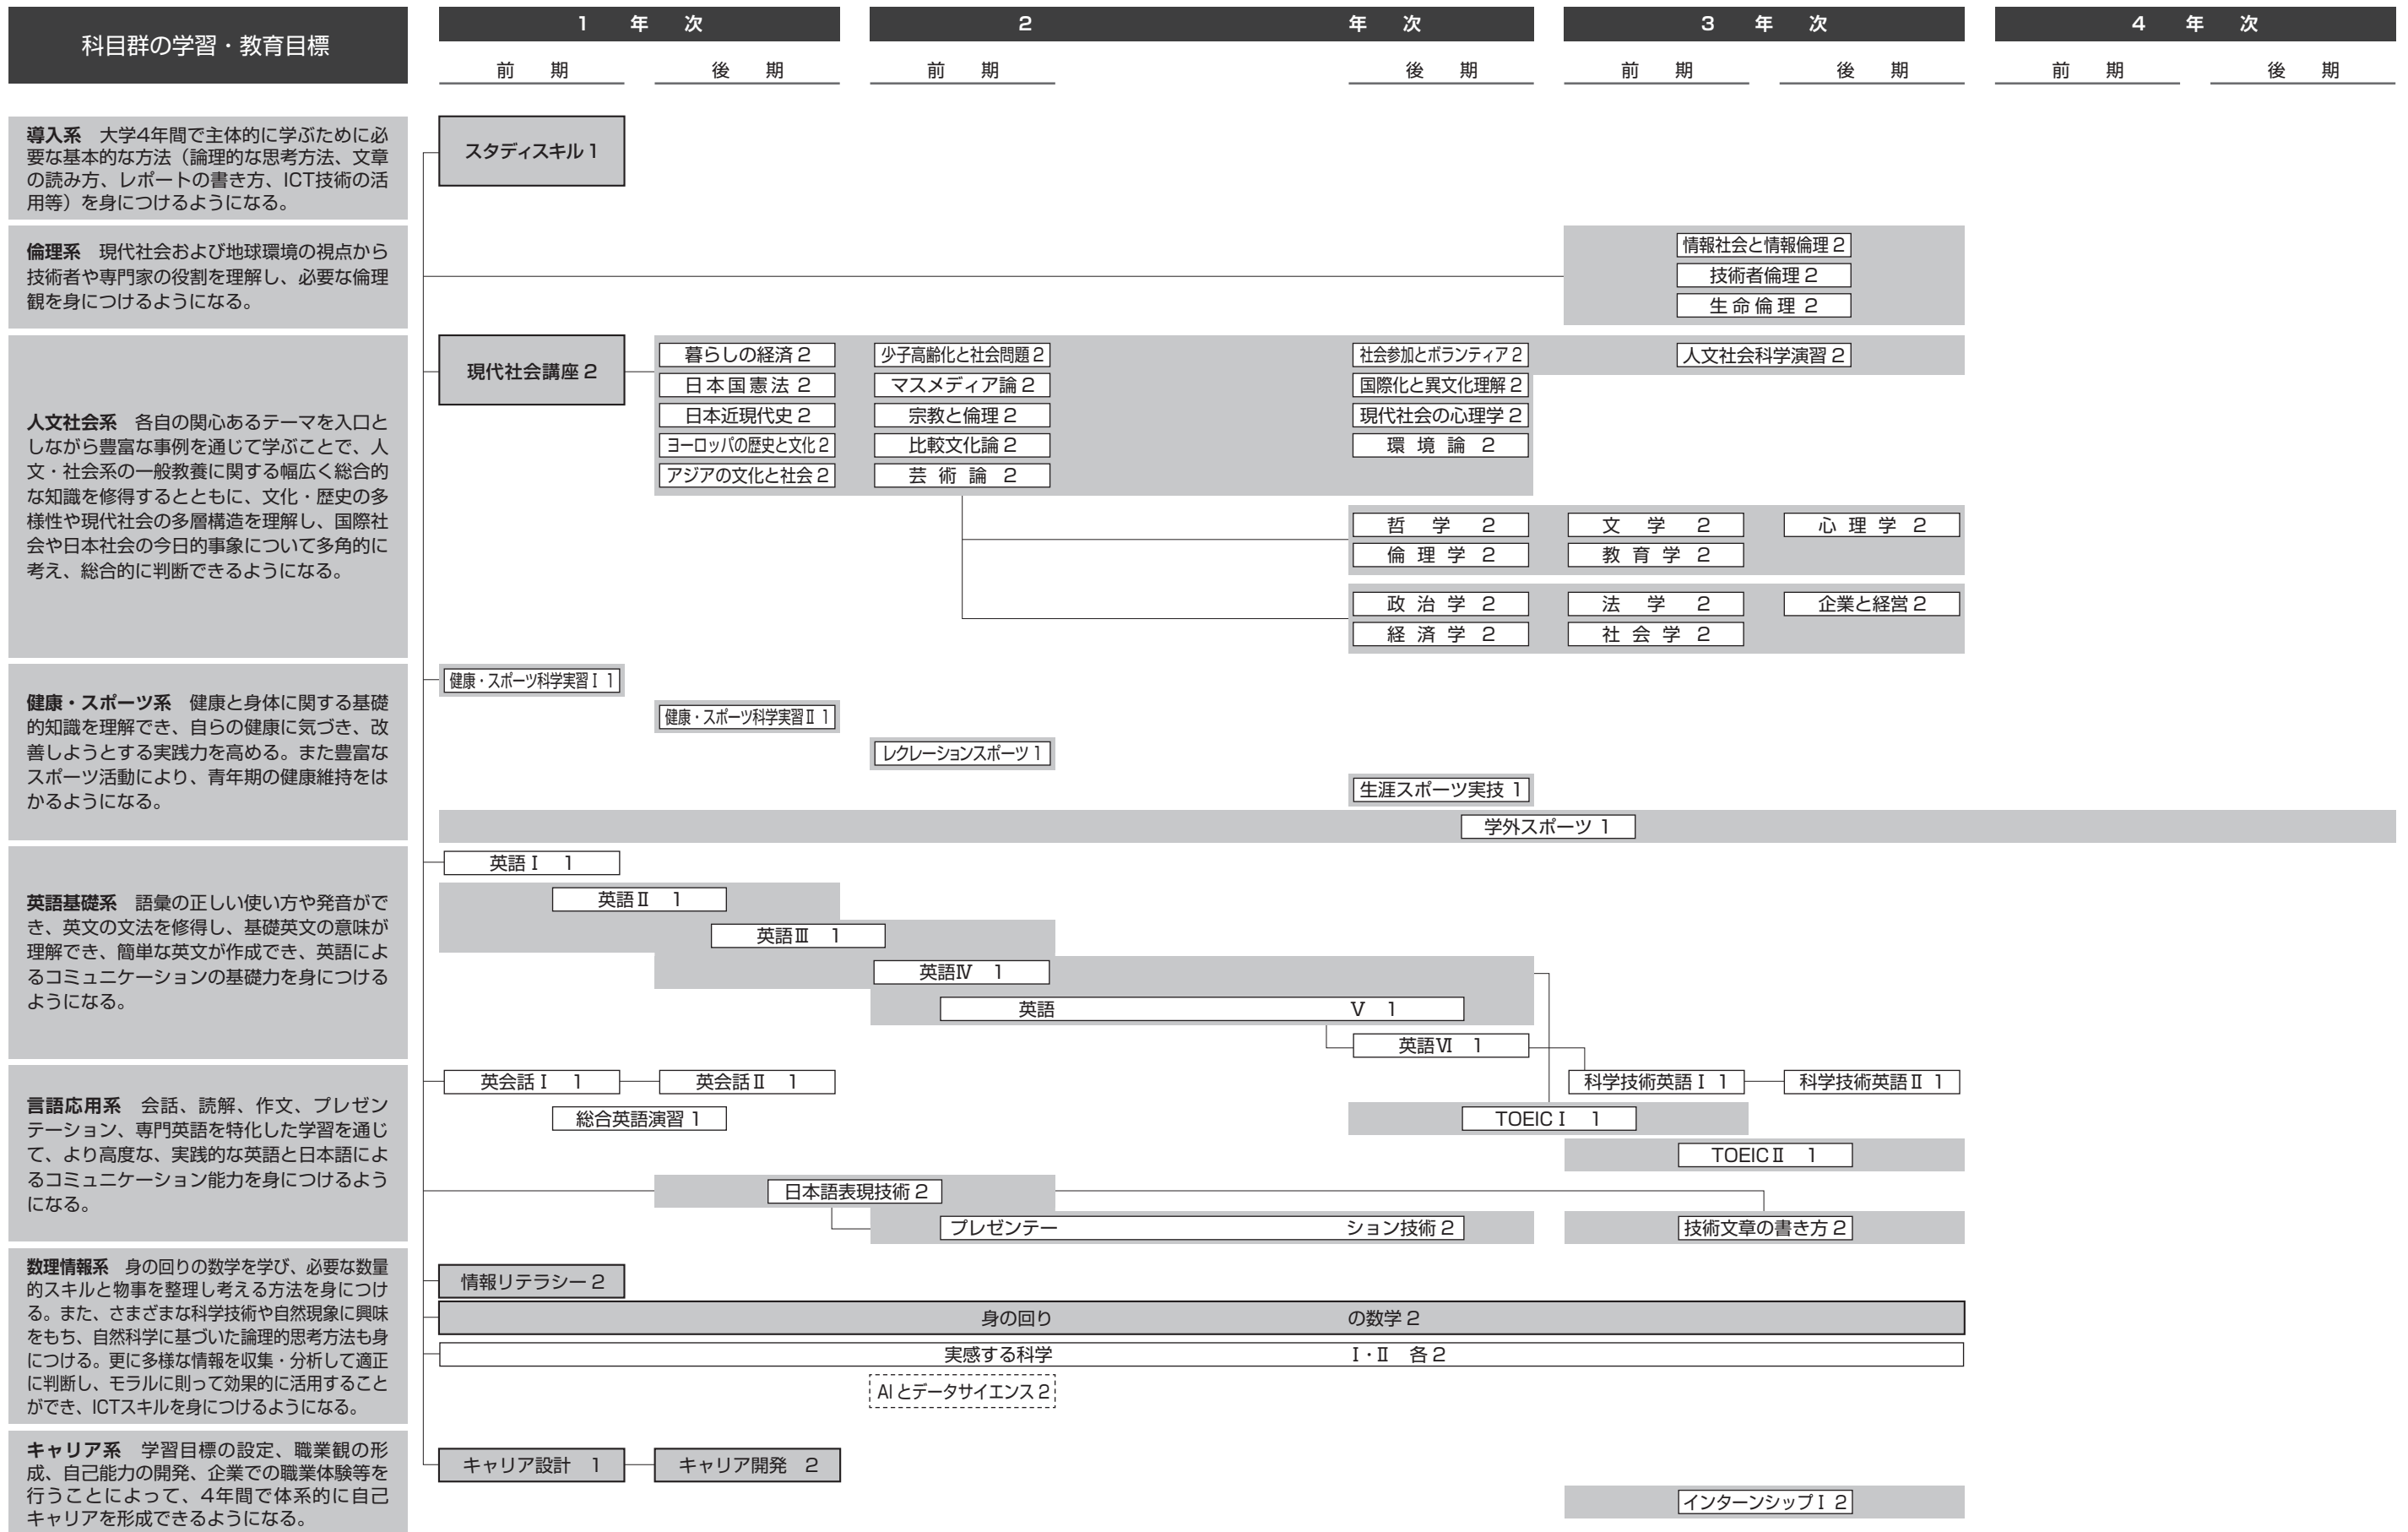

専門教育に関すること

工学部 機械工学科 [機械工学特別専攻・カリキュラムツリー] MT

共通基盤教育 [カリキュラムツリー]

■: 必修 □: 選択必修 □: 選択

I 共通基盤教育に関すること 共通基盤教育「カリキュラムツリー」