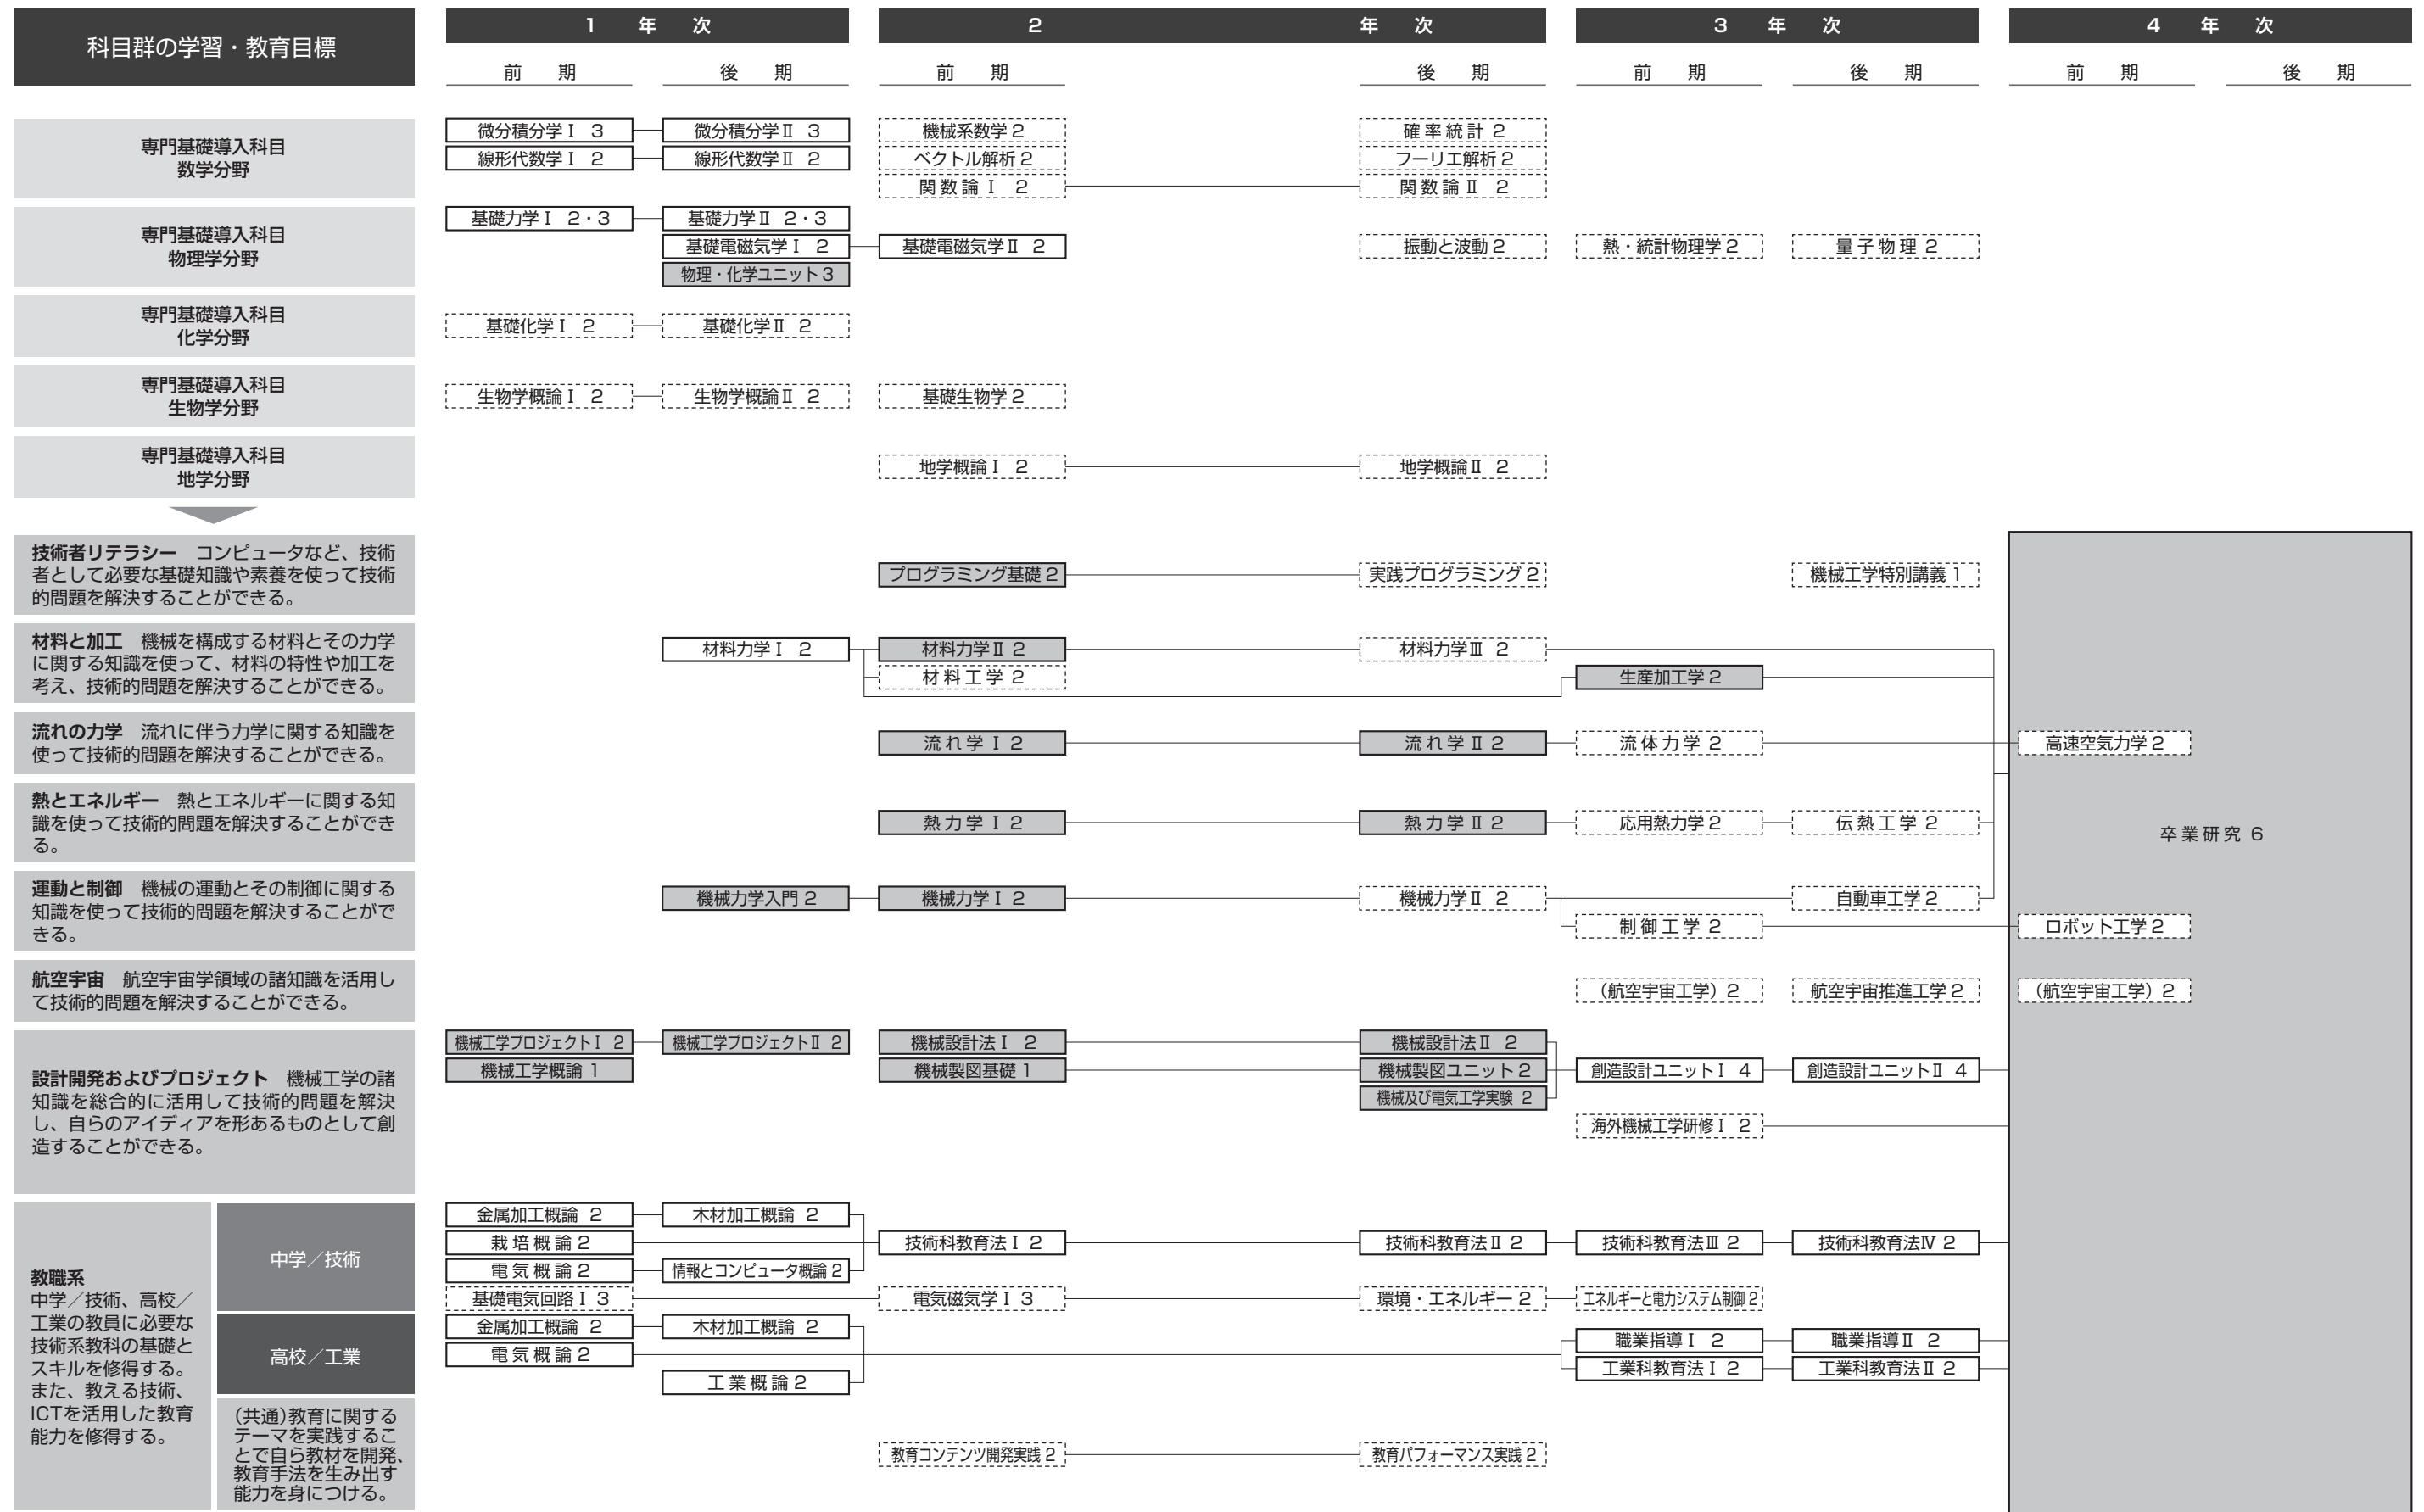

工学部 機械工学科 [教員養成コース・カリキュラムツリー] ME

■: 必修 □: 選択必修 □: 選択

II 専門教育に関すること
工学部 機械工学科 [教員養成コース・カリキュラムツリー] ME