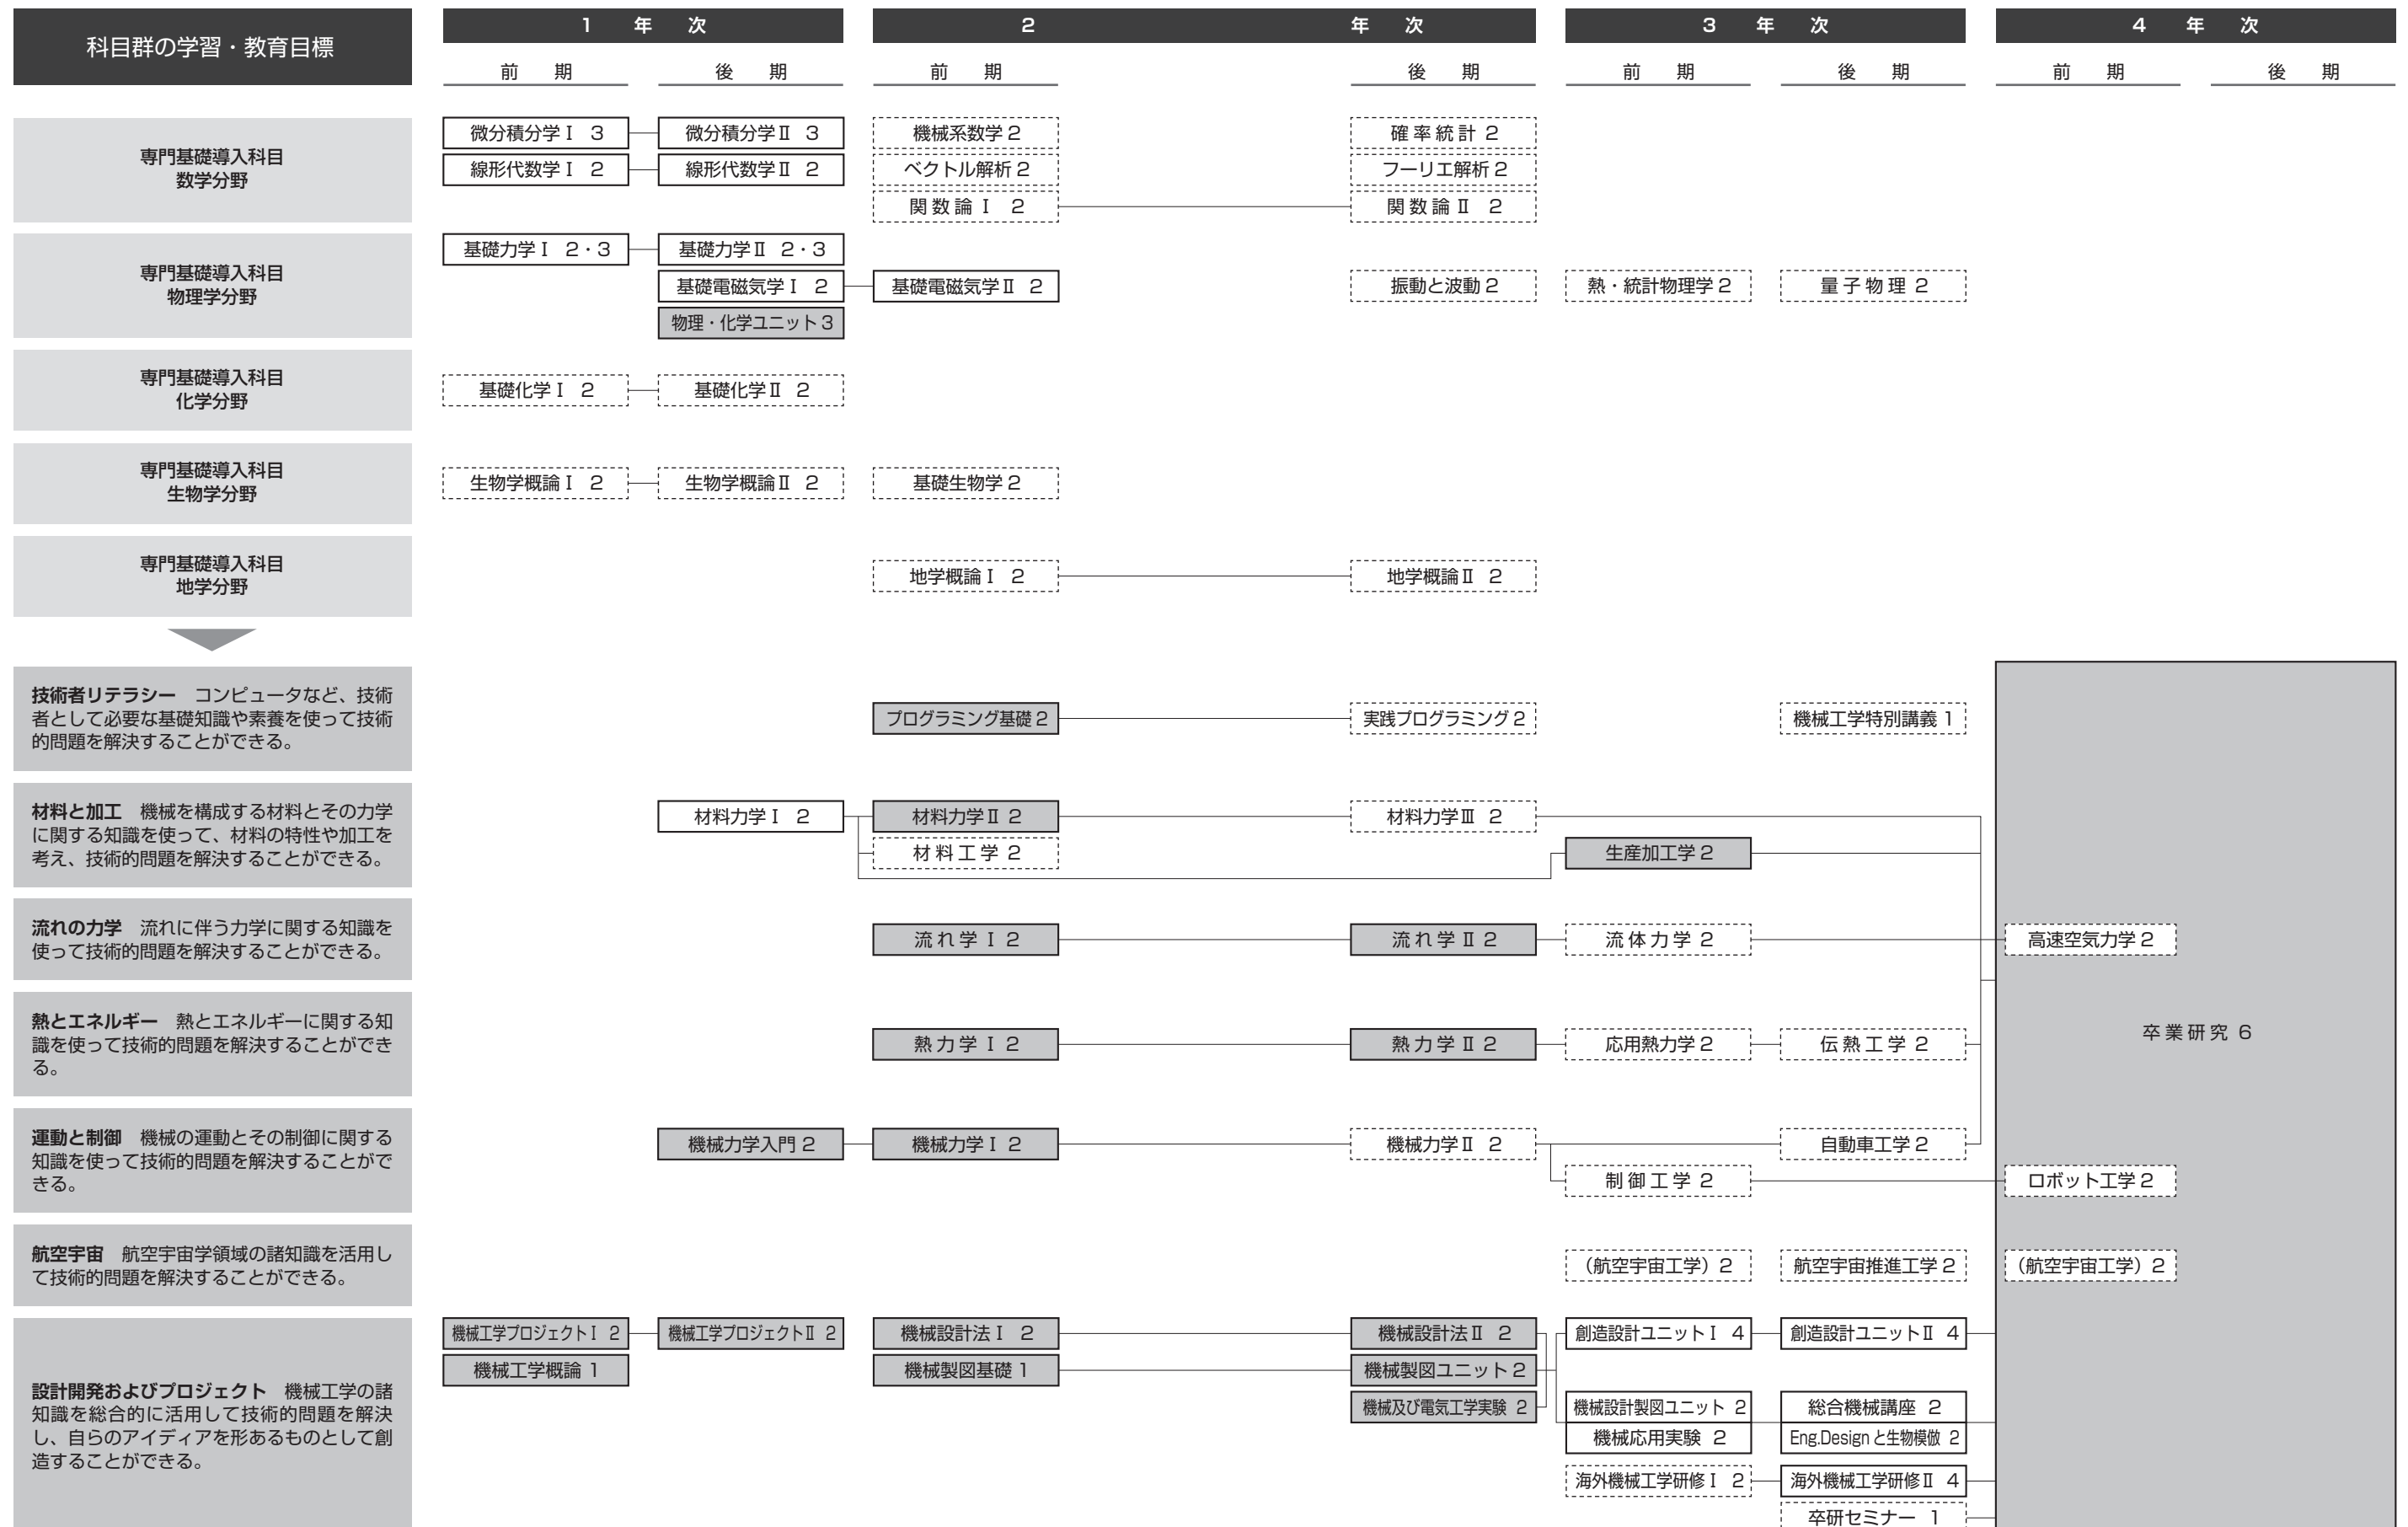

工学部 機械工学科 [機械工学コース・カリキュラムツリー] MM

■: 必修 □: 選択必修 □: 選択

II

専門教育に関すること

工学部 機械工学科 [機械工学コース・カリキュラムツリー] MM

工学部 機械工学科 [航空宇宙学コース・カリキュラムツリー] MF

■: 必修 □: 選択必修 ▨: 選択

II