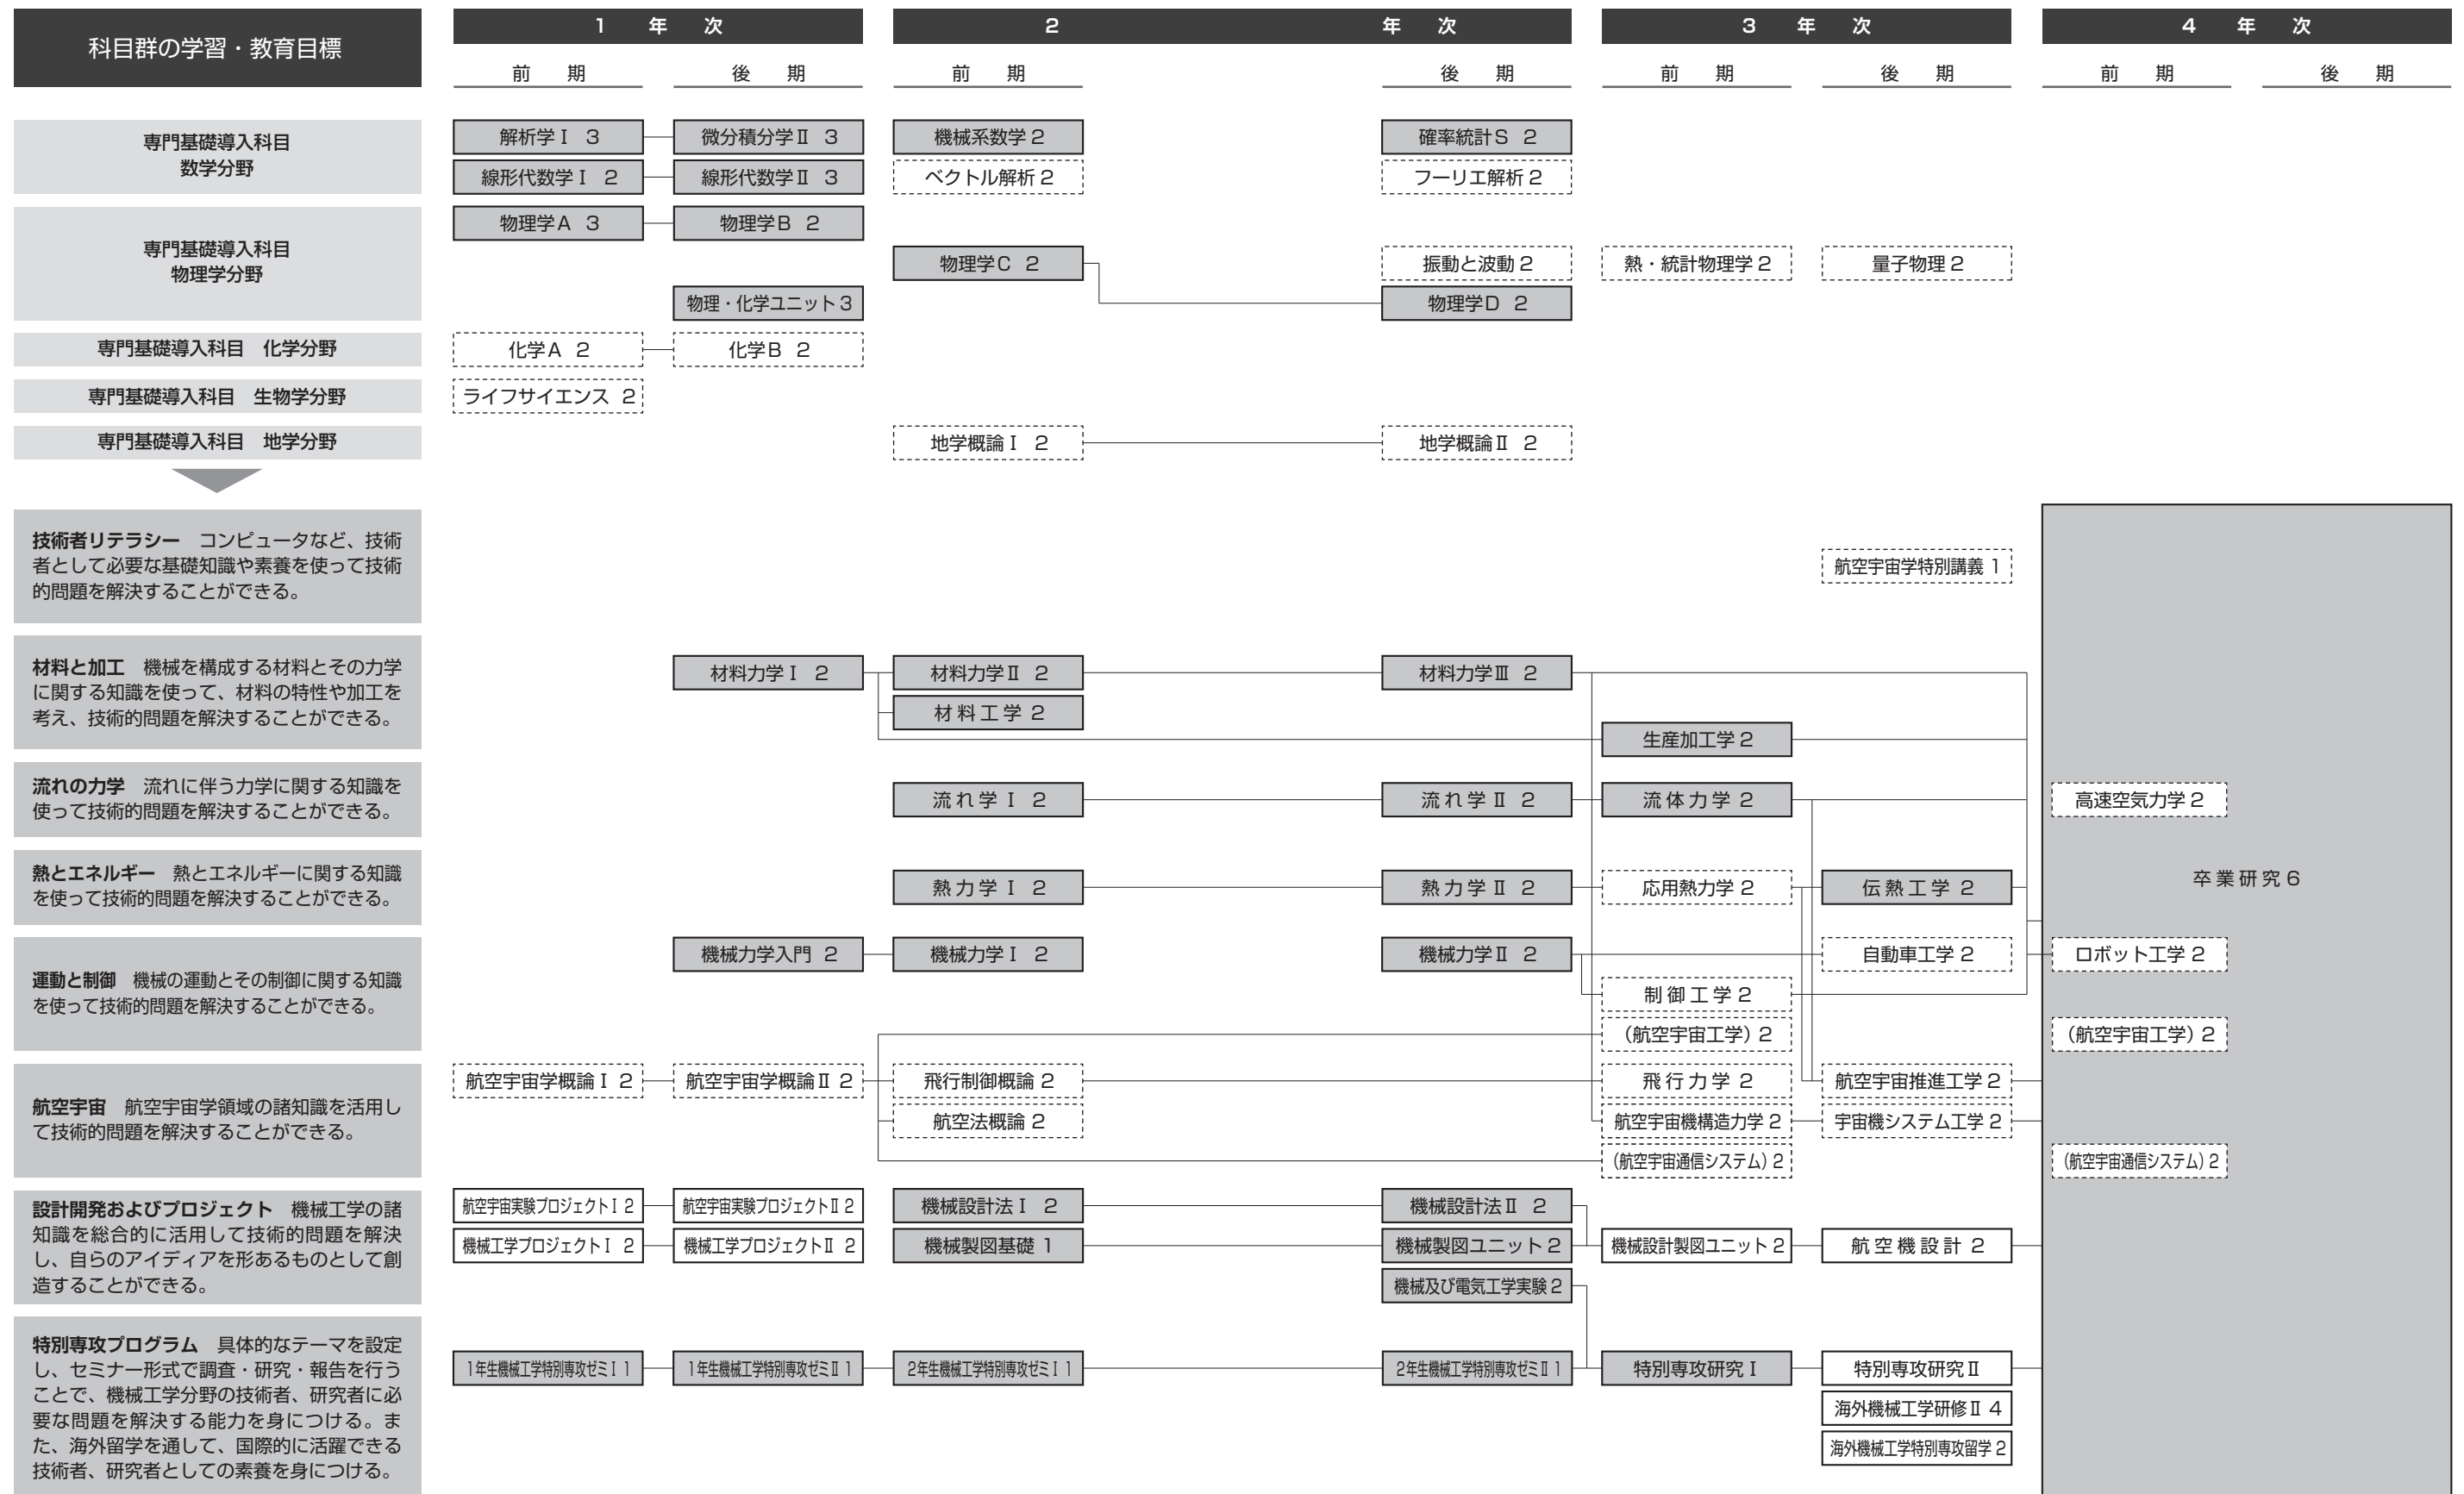

工学部 機械工学科 [機械工学特別専攻・カリキュラムツリー] MT

■: 必修 □: 選択必修 □: 選択

II

専門教育に関すること

工学部 機械工学科 [機械工学特別専攻・カリキュラムツリー] MT