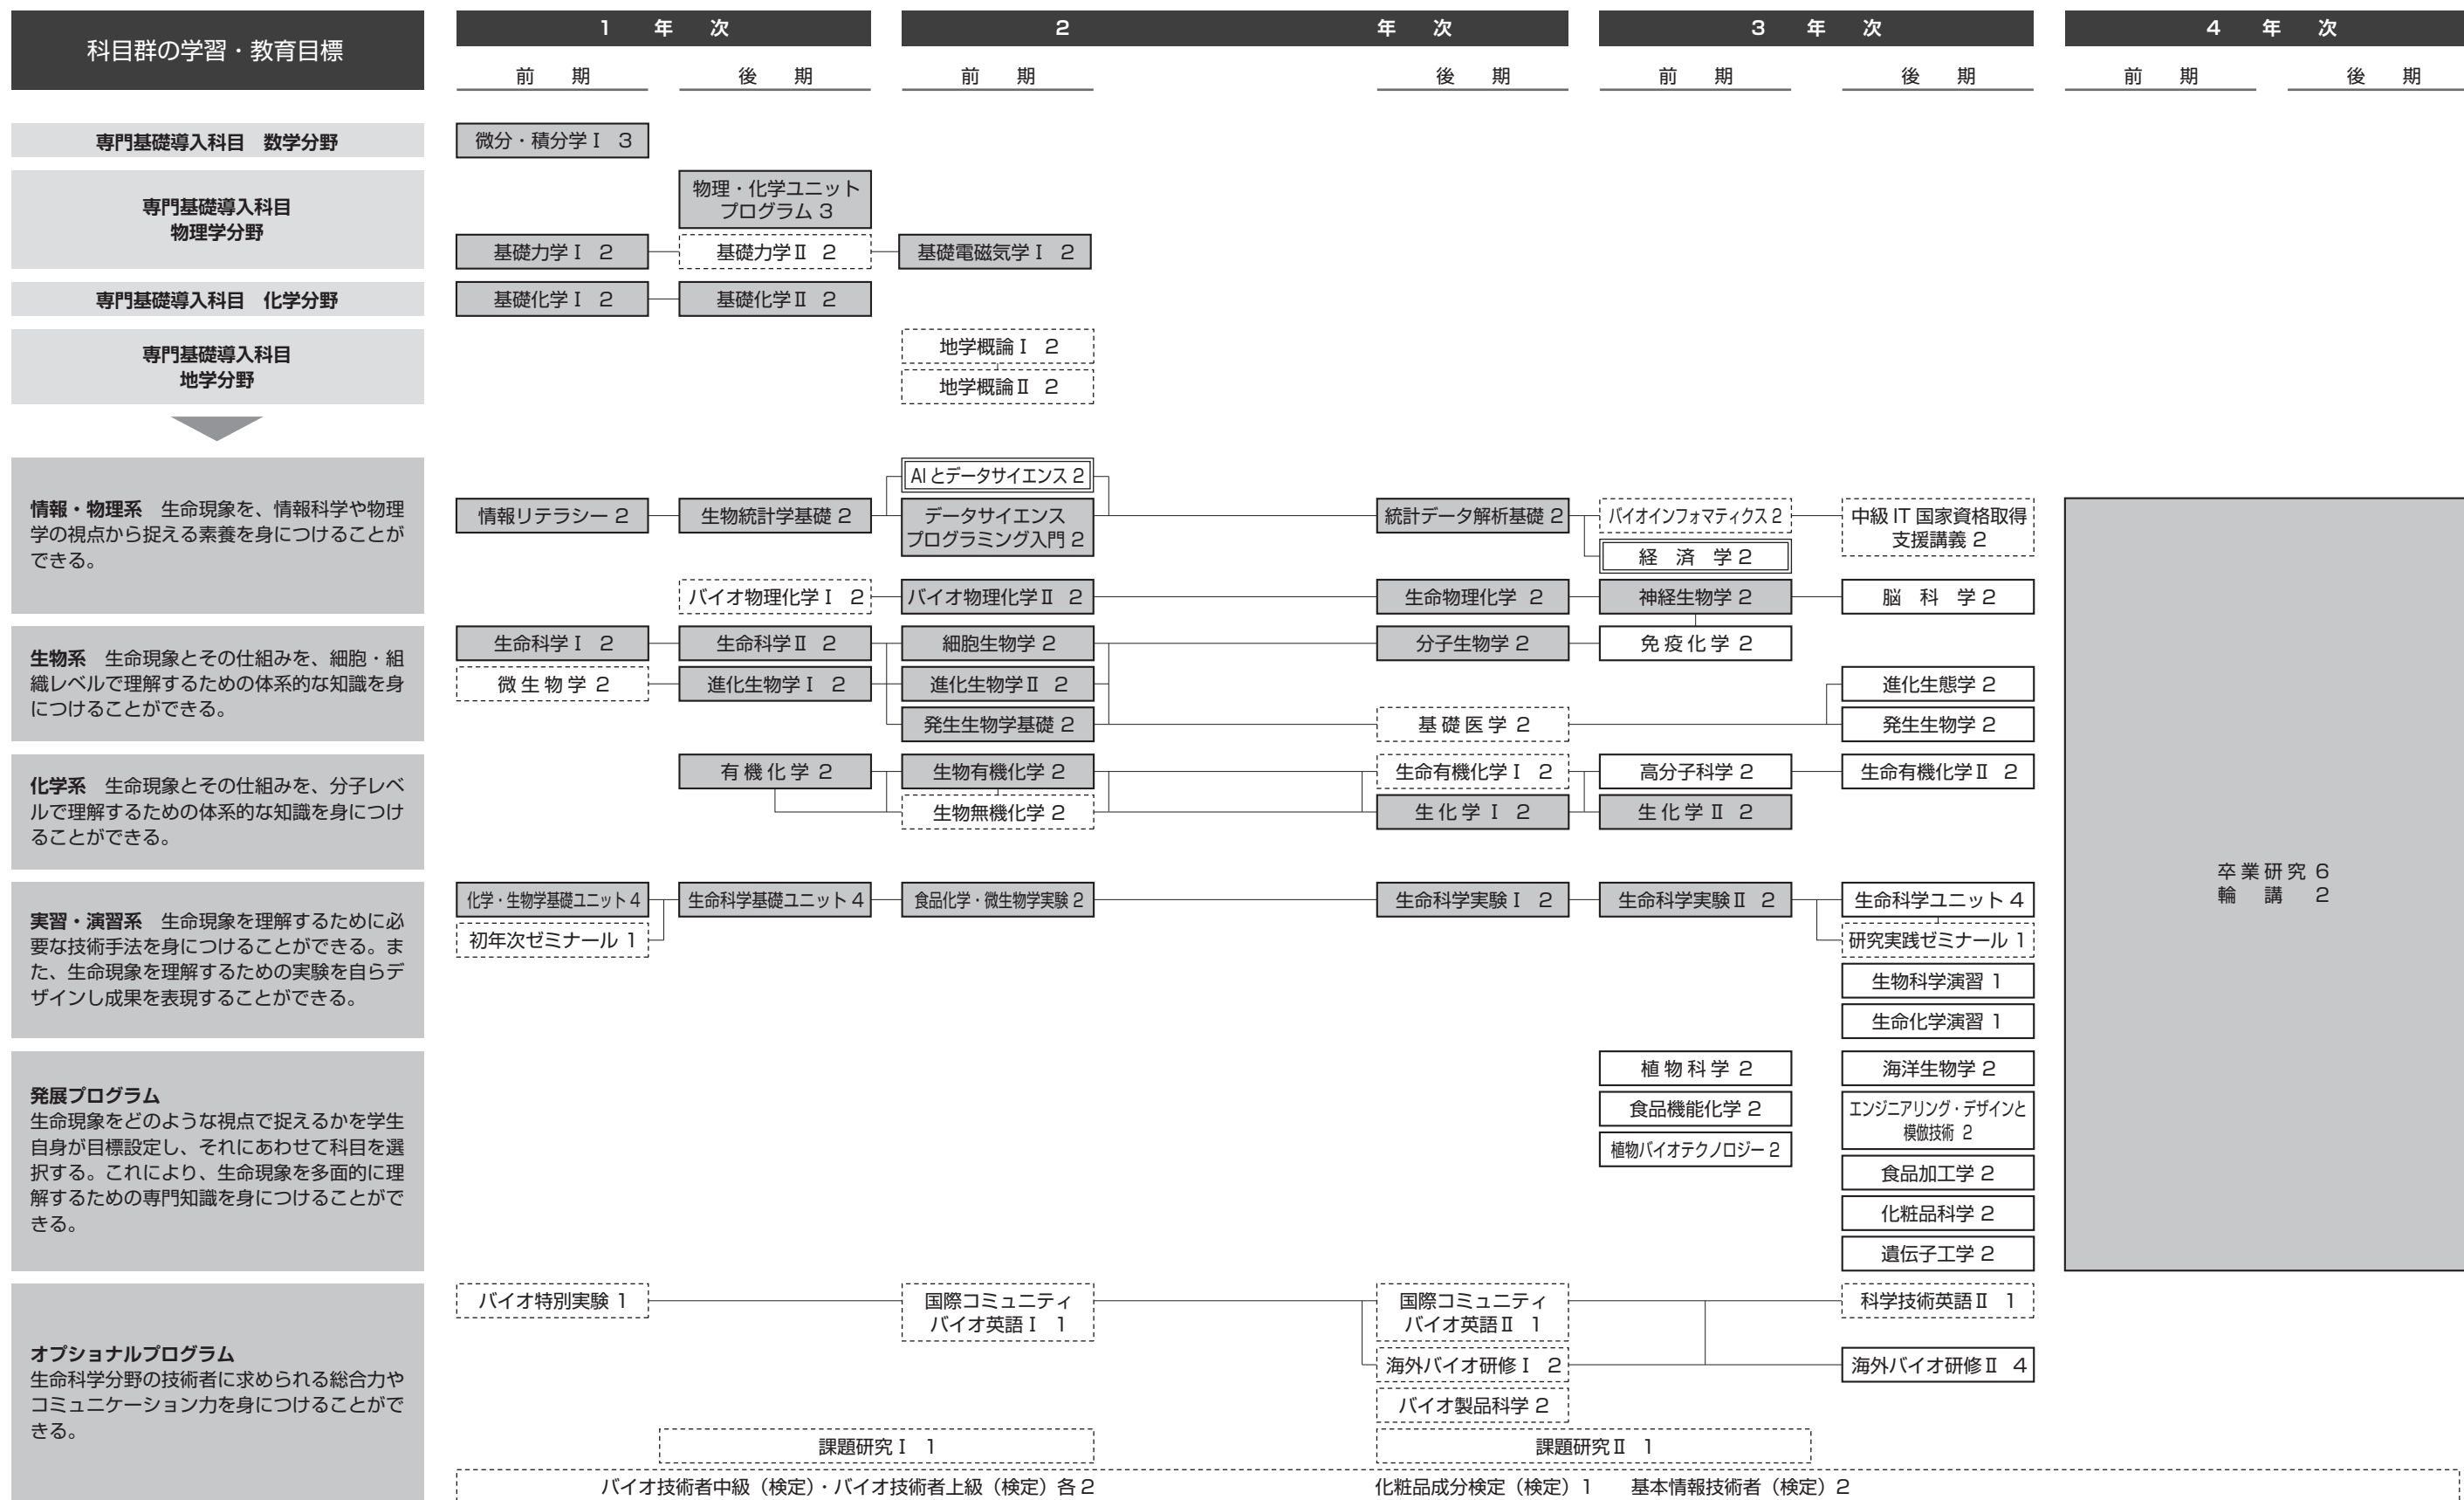

卒業研究 6
 輪 講 2

■: 必修 □: 選択必修 □: 選択 □: 共通基盤科目

共通基盤教育 [カリキュラムツリー]

■: 必修 □: 選択必修 □: 選択

I 共通基盤教育に関するカリキュラムツリー