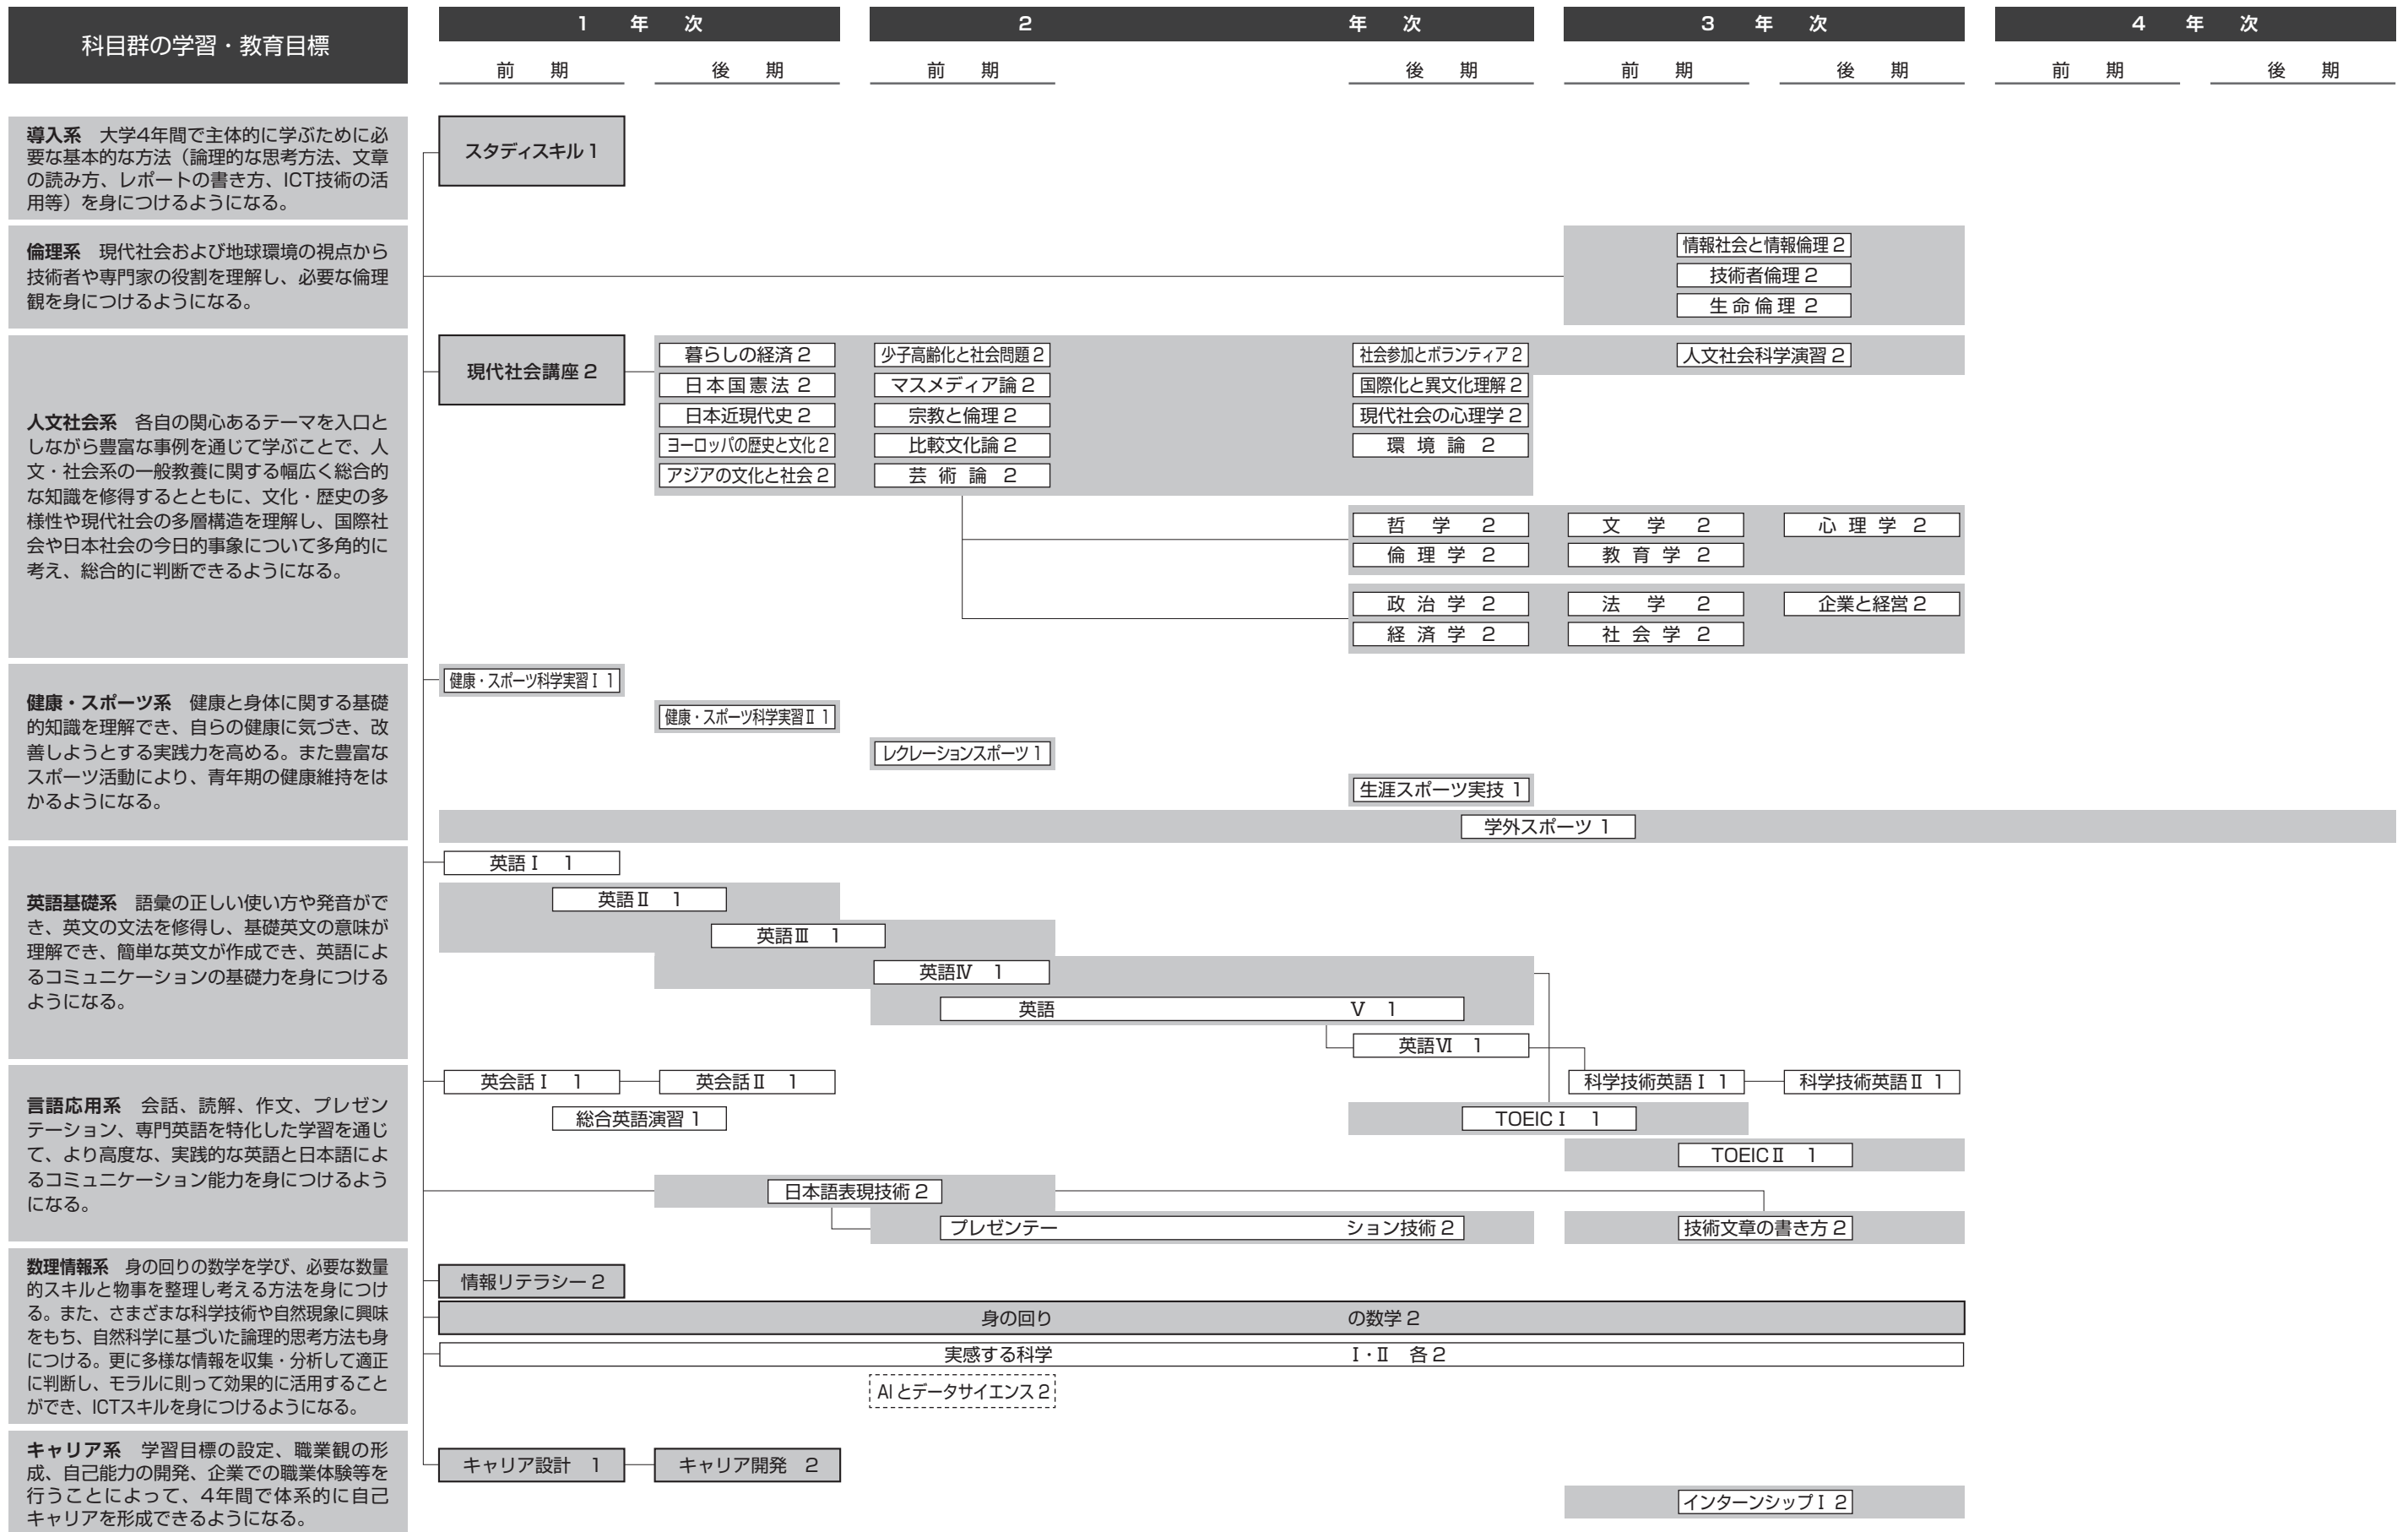

卒業研究 6
 輪 講 2

■: 必修 □: 選択必修 □: 選択 □: 共通基盤科目

共通基盤教育 [カリキュラムツリー]

■: 必修 □: 選択必修 □: 選択

I 共通基盤教育に関するカリキュラムツリー