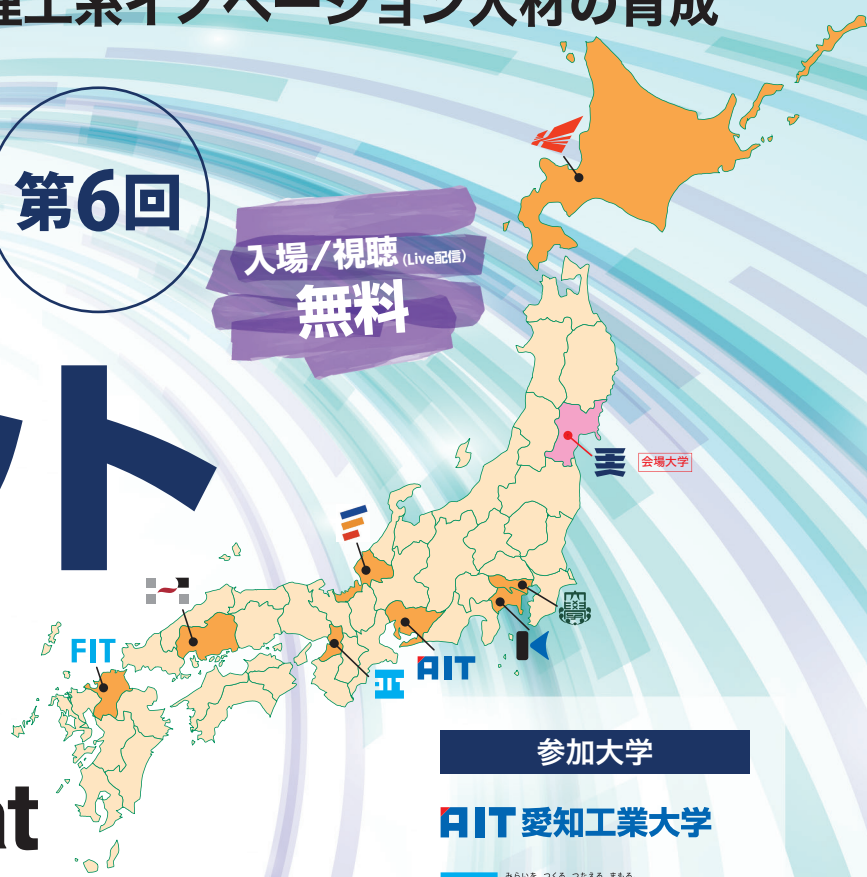

国際社会で活躍できる理工系イノベーション人材の育成

工大サミット

第6回

入場/視聴 (Live配信)
無料

2023
11.25 sat

対象

大学関係者、企業関係者、高校教育関係者(教員、生徒)、
そのほか理工系教育に関心をお持ちの方

工大サミットは、「国際社会で活躍できる理工系イノベーション人材の育成」を共通課題とし、その課題に対応するため、各大学の人的・物的資源の情報を共有し、相互に連携・協力することによる理工系高等教育の更なる活性化を目的としています。

近年は、新型コロナウイルス感染症の拡大、自然災害の激化、Chat GPT を始めとする AI 技術の急速な進展等に伴い、大学のみならず社会全体を取り巻く大きな環境変化の渦中にありますが、そうした変化の中で次々と巻き起こる予測不能な課題に対して、工業大学が果たすべき理工系人材育成の意義と重要性は一層増していると考えられます。

以上のことを踏まえ、今回の工大サミットでは、東日本大震災から復興への歩みを進めてきた東北の地において、改めて防災・減災・復興に対する工業大学の役割に目を向けるとともに、Society5.0 からさらにその先の未来を支える理工系人材の育成について、学生および教職員による活発な交流と意見交換を通して認識を共有し、社会に発信する場といたします。