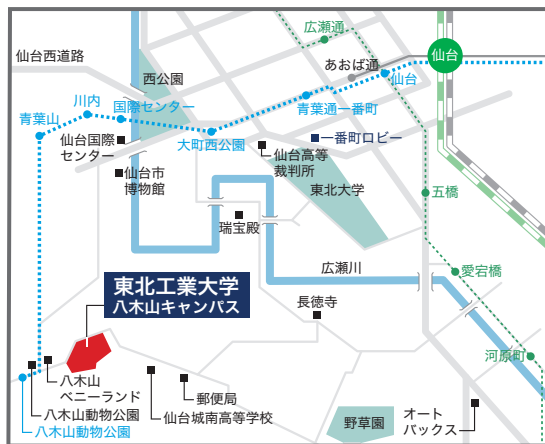

対象

大学関係者、企業関係者、高校教育関係者(教員、生徒)、
そのほか理工系教育に関心をお持ちの方

工大サミットは、「国際社会で活躍できる理工系イノベーション人材の育成」を共通課題とし、その課題に対応するため、各大学の人的・物的資源の情報を共有し、相互に連携・協力することによる理工系高等教育の更なる活性化を目的としています。

近年は、新型コロナウイルス感染症の拡大、自然災害の激化、Chat GPT を始めとする AI 技術の急速な進展等に伴い、大学のみならず社会全体を取り巻く大きな環境変化の渦中にありますが、そうした変化の中で次々と巻き起こる予測不能な課題に対して、工業大学が果たすべき理工系人材育成の意義と重要性は一層増していると考えられます。

以上のことを踏まえ、今回の工大サミットでは、東日本大震災から復興への歩みを進めてきた東北の地において、改めて防災・減災・復興に対する工業大学の役割に目を向けるとともに、Society5.0 からさらにその先の未来を支える理工系人材の育成について、学生および教職員による活発な交流と意見交換を通して認識を共有し、社会に発信する場といたします。

参加大学

AIT 愛知工業大学

大阪工業大学
OSAKA INSTITUTE OF TECHNOLOGY

神奈川工科大学
KANAGAWA INSTITUTE OF TECHNOLOGY

芝浦工業大学
SHIBaura INSTITUTE OF TECHNOLOGY

未来のエスキースを描く。
Tohoku Institute of Technology
東北工業大学

未来の、その先をつくる。
広島工業大学

福井工業大学
Fukui University of Technology

FIT Fukuoka Institute of Technology
福岡工業大学

北海道科学大学
+Professional

会場大学

東北工業大学 八木山キャンパス

〒982-8577 仙台市太白区八木山香澄町35番1号

市営地下鉄東西線

「八木山動物公園駅」下車(仙台駅から12分)。徒歩約10分。
八木山動物公園駅から無料シャトルバス運行。
(シャトルバスの運行時刻は、開催1週間前までに下記工大サミット特設webサイトに掲載します。)

市営バス・宮城交通バス

仙台駅西口バスプール11番または12番乗り場から動物公園方面経由のバスに乗り、「東北工大八木山キャンパス」下車(仙台駅から約25分)バス停正面の建物が1号館。
※会場の駐車場は、台数に限りがありますので、公共交通機関のご利用をお願いします。

[後援] 文部科学省 [共催] 芝浦工業大学教育イノベーション推進センター理工学教育共同利用拠点

工大サミット

参加お申し込み

はこちらから <https://www.tohtech.ac.jp/summit/>

(工大サミット特設webサイト)