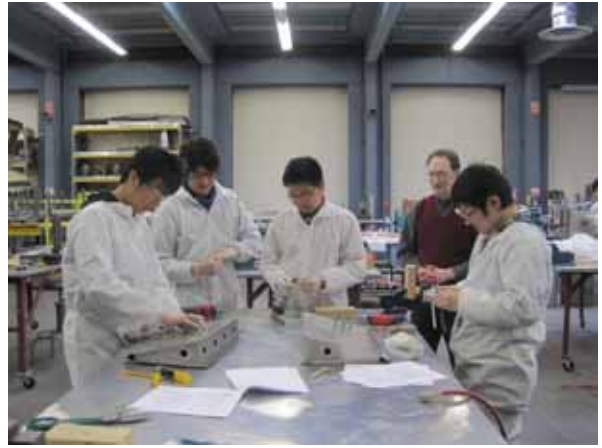

海外航空宇宙学研修の実施の様子

2011年度海外航空宇宙学研修参加者

英語研修の様子

ランチタイムのひと時

航空宇宙学研修の様子

機械工学研修の様子

フライトミュージアム訪問

修了式

ホストファミリーと

シアトル市内の様子

サウスシアトルコミュニティカレッジ

海外航空宇宙学研修モデルスケジュール

日 程	時間	スケジュール	食 事
2月17日(火)	午後 午前 夕	成田空港発 - 直行便にてシアトルへ。 シアトル着。 着後、専用車にて SSCC へ。大学にてキャンパスツアー。 ホストファミリーとご対面。	夕:
2月18日(水)	午前 午後	SSCC にてオリエンテーション シアトル市内見学	朝: 昼: x 夕:
2月19日(木)	午前 午後	SSCC にて語学研修 自由行動	朝: 昼: x 夕:
2月20日(金)	午前 午後	SSCC にて語学研修 自由行動	朝: 昼: x 夕:
2月21日(土)		ホストファミリー楽しい週末をお過ごしください。	朝: 昼: x 夕:
2月22日(日)			
2月23日(月)	午前 午後	SSCC にて語学研修 自由行動	朝: 昼: x 夕:
2月24日(火)	午前 午後	SSCC にて語学研修 パークミュージアム見学(ネイティブアメリカンの歴史博物館)	朝: 昼: x 夕:
2月25日(水)	午前 午後	SSCC にて語学研修 自由行動	朝: 昼: x 夕:
2月26日(木)	午前 午後	SSCC にて語学研修 シアトルセンター見学	朝: 昼: x 夕:
2月27日(金)	午前 午後	SSCC にて語学研修 自由行動	朝: 昼: x 夕:
2月28日(土)		ホストファミリー楽しい週末をお過ごしください。	朝: 昼: x 夕:
3月01日(日)			
3月02日(月)	午前 午後	SSCC にて語学研修 自由行動	朝: 昼: x 夕:
3月03日(火)	午前 午後	SSCC にて語学研修 パイクプレースマーケットとウォーターフロント見学	朝: 昼: x 夕:
3月04日(水)	午前 午後	ボーイング社組立工場視察 『Premium Outlet』にてショッピング	朝: 昼: x 夕:
3月05日(木)	午前 午後	SSCC にて語学研修 SSCC にて語学研修	朝: 昼: x 夕:
3月06日(金)	午前 午後	SSCC にて語学研修 自由行動	朝: 昼: x 夕:
3月07日(土)		ホストファミリー楽しい週末をお過ごしください。	朝: 昼: x 夕:
3月08日(日)			
3月09日(月)	午前 午後	SSCC にて研修 フライトミュージアム見学	朝: 昼: x 夕:
3月10日(火)	午前 午後	SSCC にて研修 航空関連施設訪問	朝: 昼: x 夕:
3月11日(水)	午前 午後	SSCC にて研修 自由行動	朝: 昼: x 夕:
3月12日(木)	午前 午後	SSCC にて研修 自由行動	朝: 昼: x 夕:
3月13日(金)	午前 午後	SSCC にて研修 研修修了式。修了証の授与も行われます	朝: 昼: x 夕:
3月14日(土)		ホストファミリーと楽しい週末をお過ごしください。	朝: 昼: x 夕:
3月15日(日)	午前	SSCC に集合後、シアトル国際空港へ向かう。帰国の途に。	朝:
3月16日(月)	午後	成田空港着。	