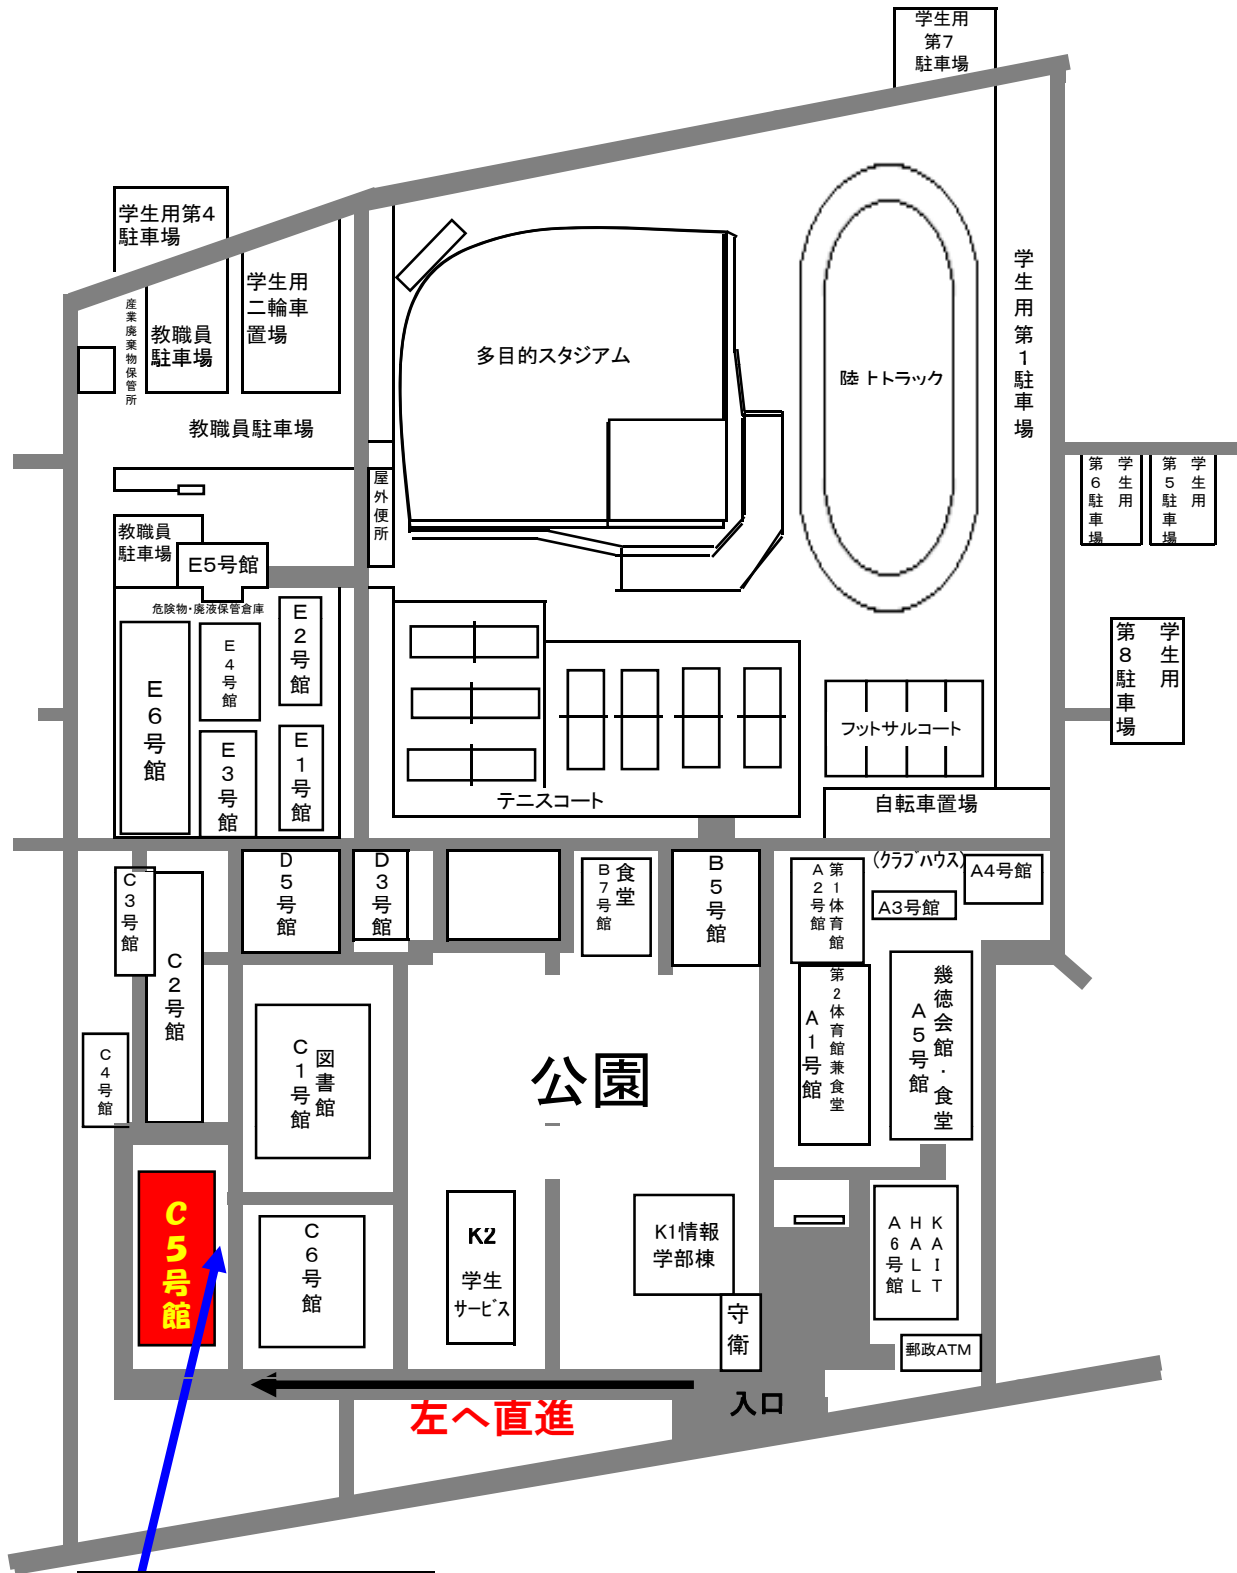

神奈川工科大学 学内MAP

TOEFL-IBT試験は主に**C5号館**で実施されます

試験はこちらの建物です
入口はこちらになります