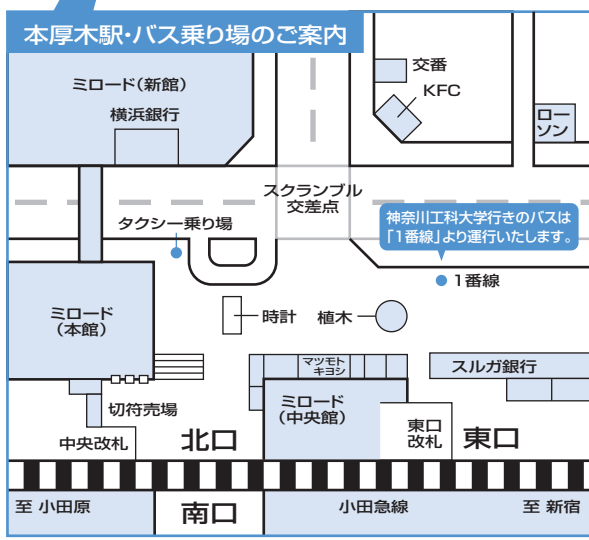

神奈川工科大学 交通のご案内

小田急線「本厚木」駅下車
 「新宿」駅より52分、「横浜(相鉄線経由)」駅より45分、「小田原」駅より40分、
 「本厚木」駅北口・1番線より「青年の家」行、「神奈川工科大学」経由・「鷺尾団地」行で、
 「神奈川工科大学前」下車(乗車時間約23分)。